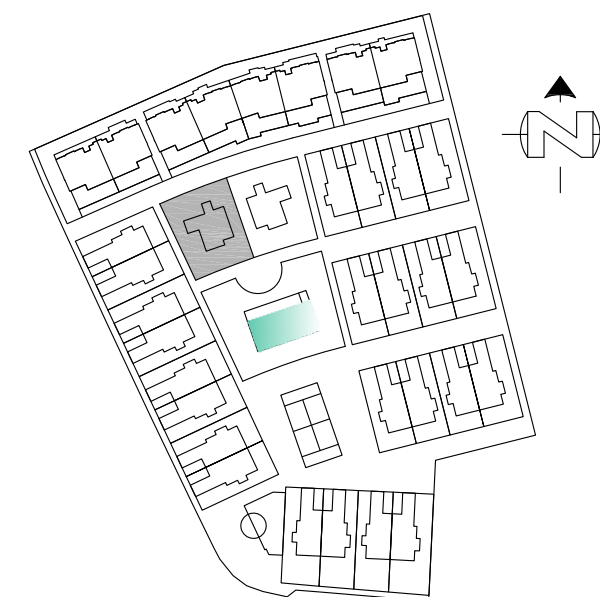

VILLA 1
4 DORMITORIOS

SUP. CONSTRUIDA 172.20 m²
SUP. ÚTIL 120 m²

PARCELA 383.94 m²
JARDÍN 245.50 m²
PORCHE 29.65 m²
SOLARIUM 27.95 m²

PLANTA BAJA
PLANTA PRIMERA
PLANTA SOLARIUM

NOTA:
Plano orientativo sujeto a modificaciones por razones técnicas y/o jurídicas durante la ejecución de la obra. Superficies aproximadas, mobiliario no incluido.

VILLA 1
4 DORMITORIOS

SUP. CONSTRUIDA 172.20 m²
SUP. ÚTIL 120 m²

PARCELA 383.94 m²
JARDÍN 245.50 m²
PORCHE 29.65 m²
SOLARIUM 27.95 m²

PLANTA BAJA
PLANTA PRIMERA
PLANTA SOLARIUM