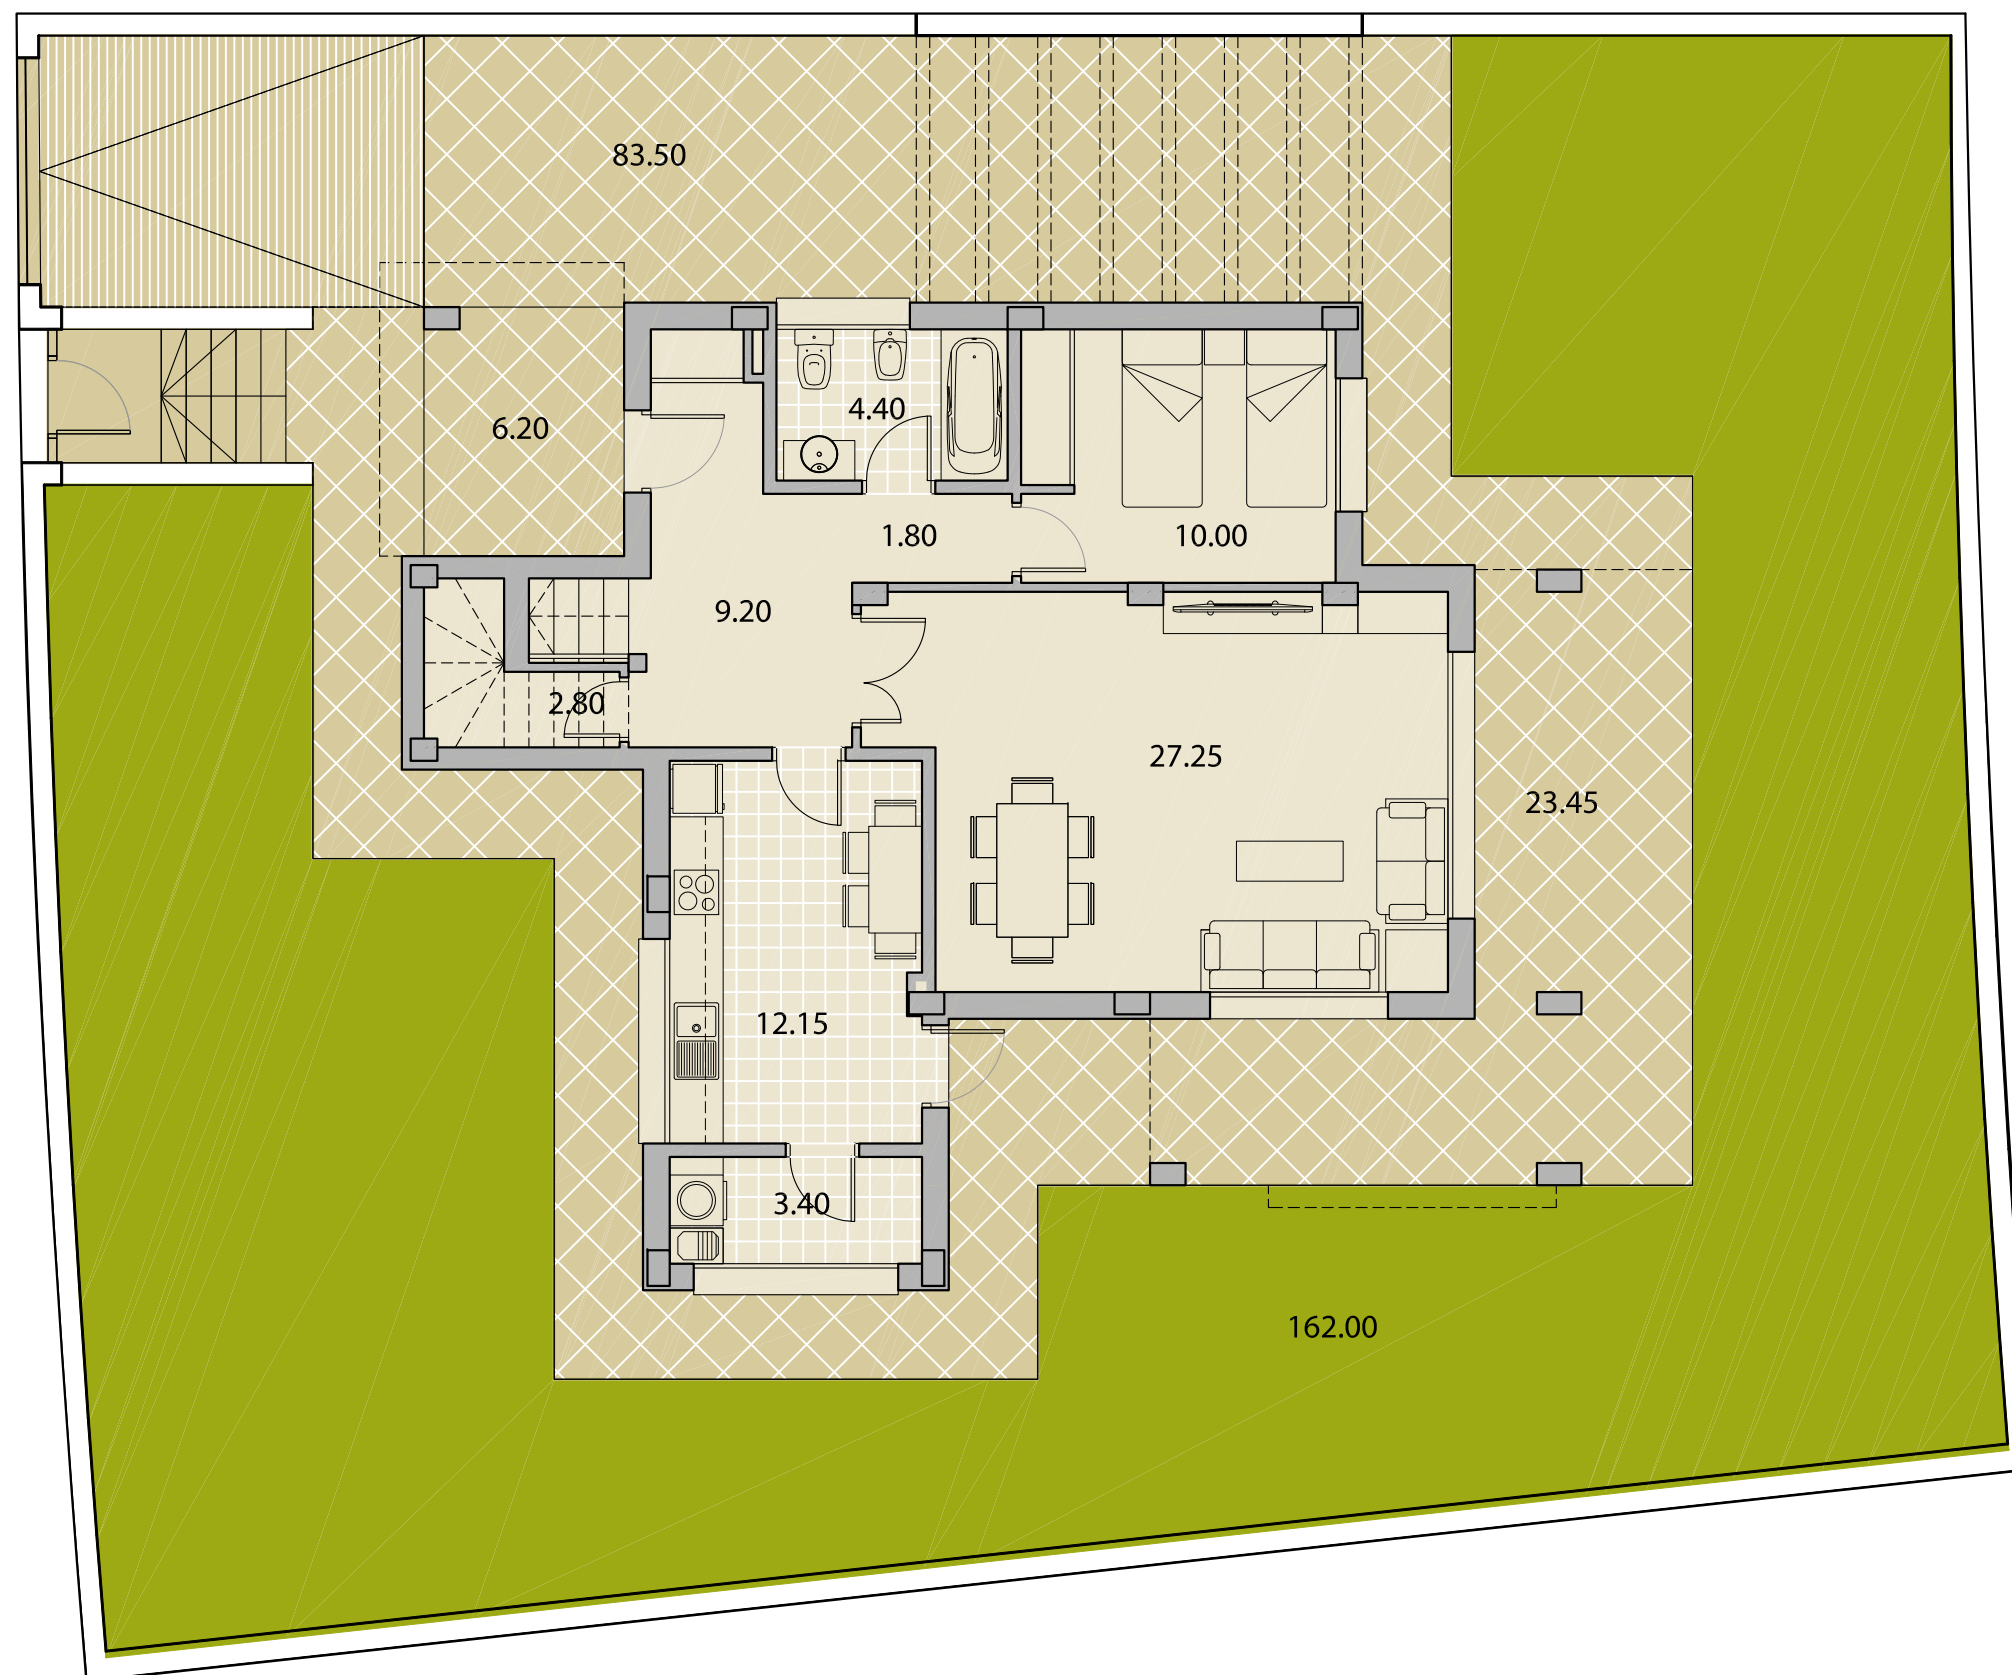

VILLA 1
4 DORMITORIOS

SUP. CONSTRUIDA 172.20 m²
SUP. ÚTIL 120 m²

PARCELA 383.94 m²
JARDÍN 245.50 m²
PORCHE 29.65 m²
SOLARIUM 27.95 m²

PLANTA BAJA
PLANTA PRIMERA
PLANTA SOLARIUM

NOTA:
Plano orientativo sujeto a modificaciones por razones técnicas y/o jurídicas durante la ejecución de la obra. Superficies aproximadas, mobiliario no incluido.

VILLA 1
4 DORMITORIOS

SUP. CONSTRUIDA 172.20 m²
SUP. ÚTIL 120 m²

PARCELA 383.94 m²
JARDÍN 245.50 m²
PORCHE 29.65 m²
SOLARIUM 27.95 m²

PLANTA BAJA
PLANTA PRIMERA
PLANTA SOLARIUM