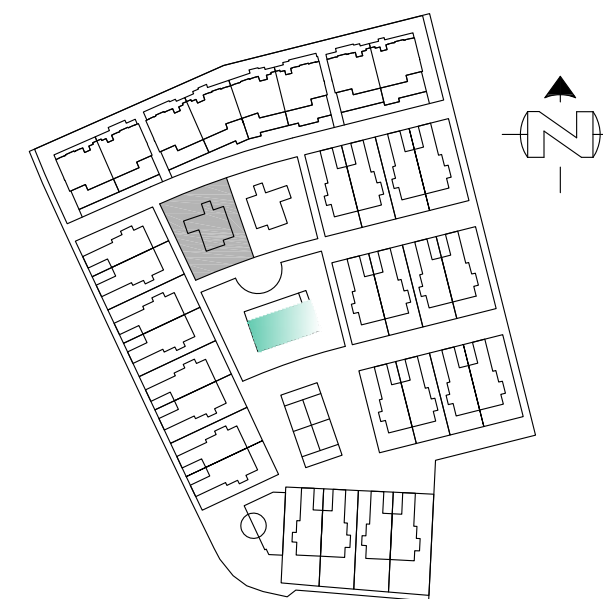

VILLA 1
4 DORMITORIOS

SUP. CONSTRUIDA 172.20 m²
SUP. ÚTIL 120 m²

PARCELA 383.94 m²
JARDÍN 245.50 m²
PORCHE 29.65 m²
SOLARIUM 27.95 m²

PLANTA BAJA
PLANTA PRIMERA
PLANTA SOLARIUM

NOTA:
Plano orientativo sujeto a modificaciones por razones técnicas y/o jurídicas durante la ejecución de la obra. Superficies aproximadas, mobiliario no incluido.

VILLA 1
4 DORMITORIOS

SUP. CONSTRUIDA 172.20 m²
SUP. ÚTIL 120 m²

PARCELA 383.94 m²
JARDÍN 245.50 m²
PORCHE 29.65 m²
SOLARIUM 27.95 m²

PLANTA BAJA
PLANTA PRIMERA
PLANTA SOLARIUM